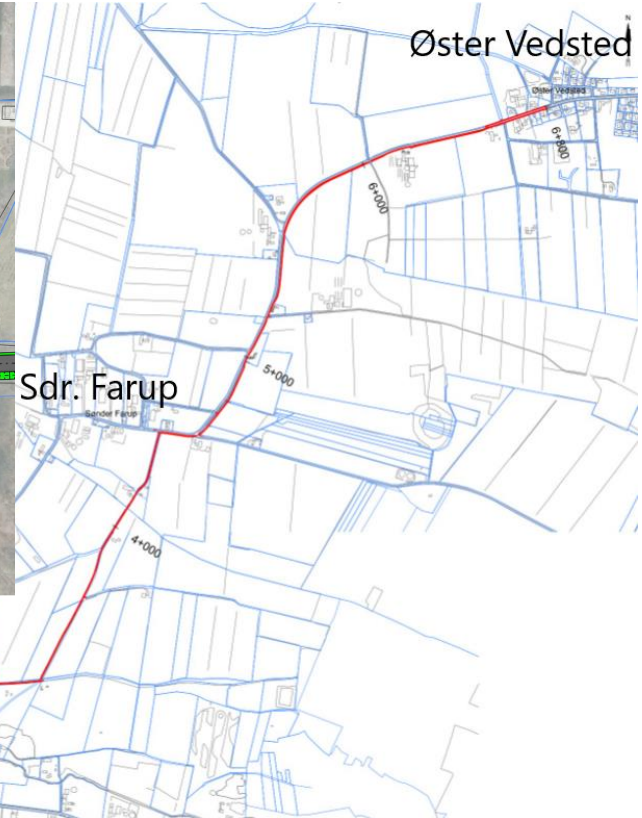

Cykelstiens forløb – Degnetoftvej/Kløjsvej