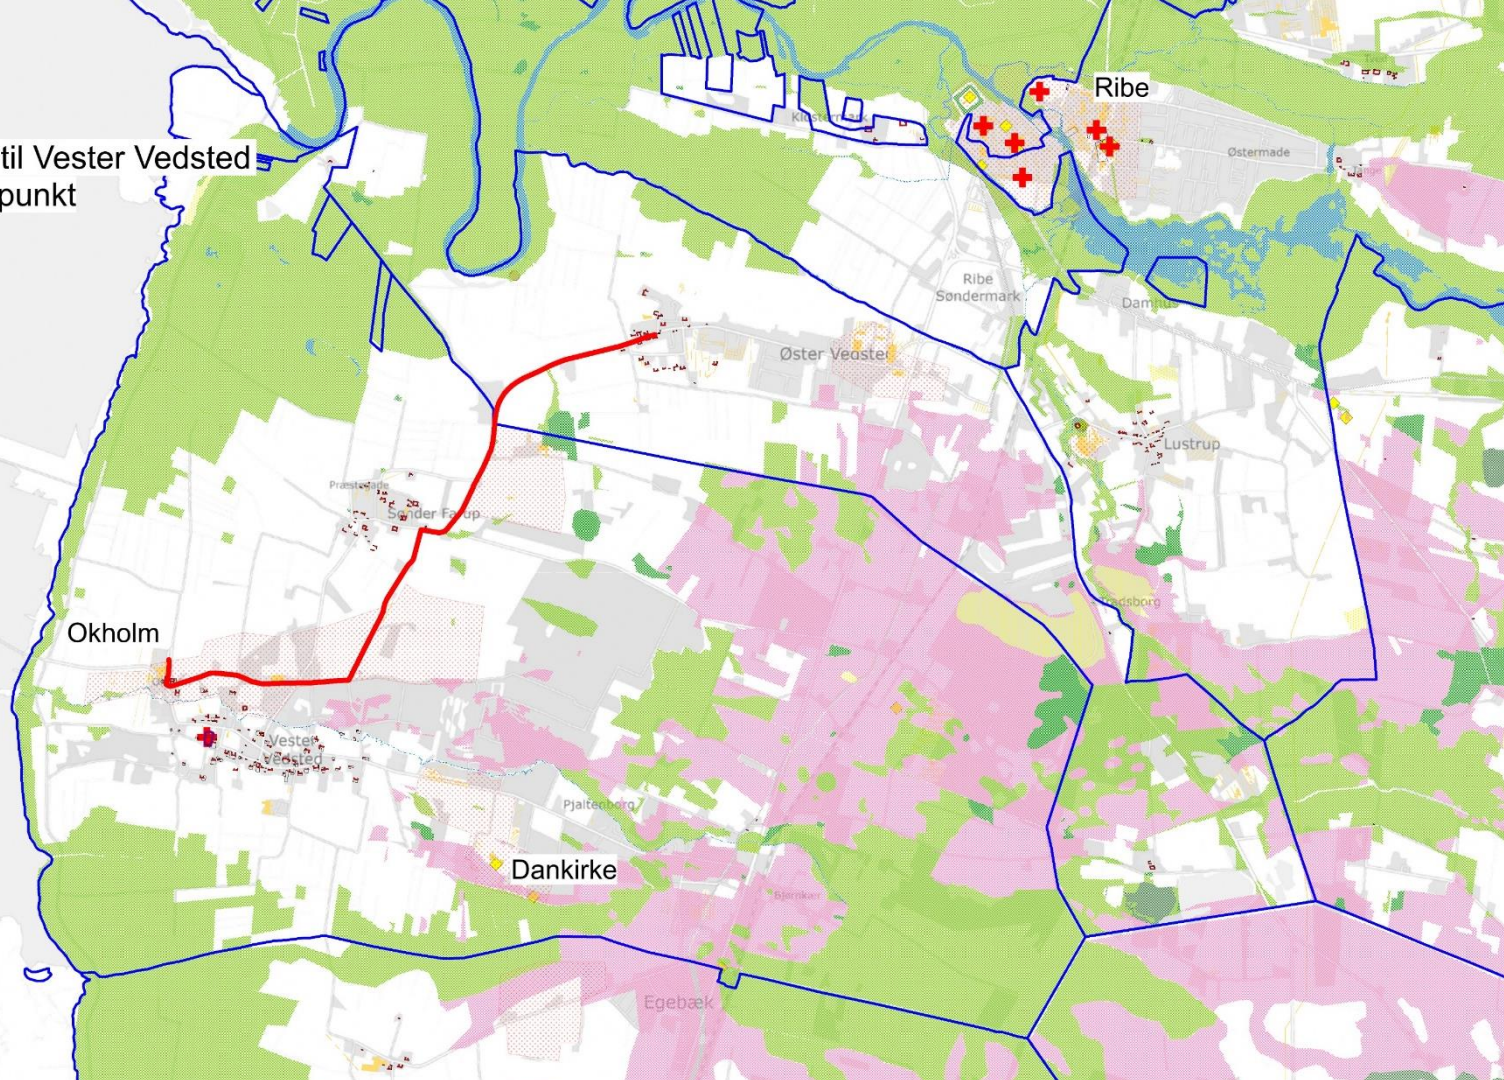

# Vejen til Ribe

Cykelsti Øster Vedsted til Vester Vedsted  
fra et arkæologisk synspunkt

0 1.000  
meter  
Skala: 1:35.000