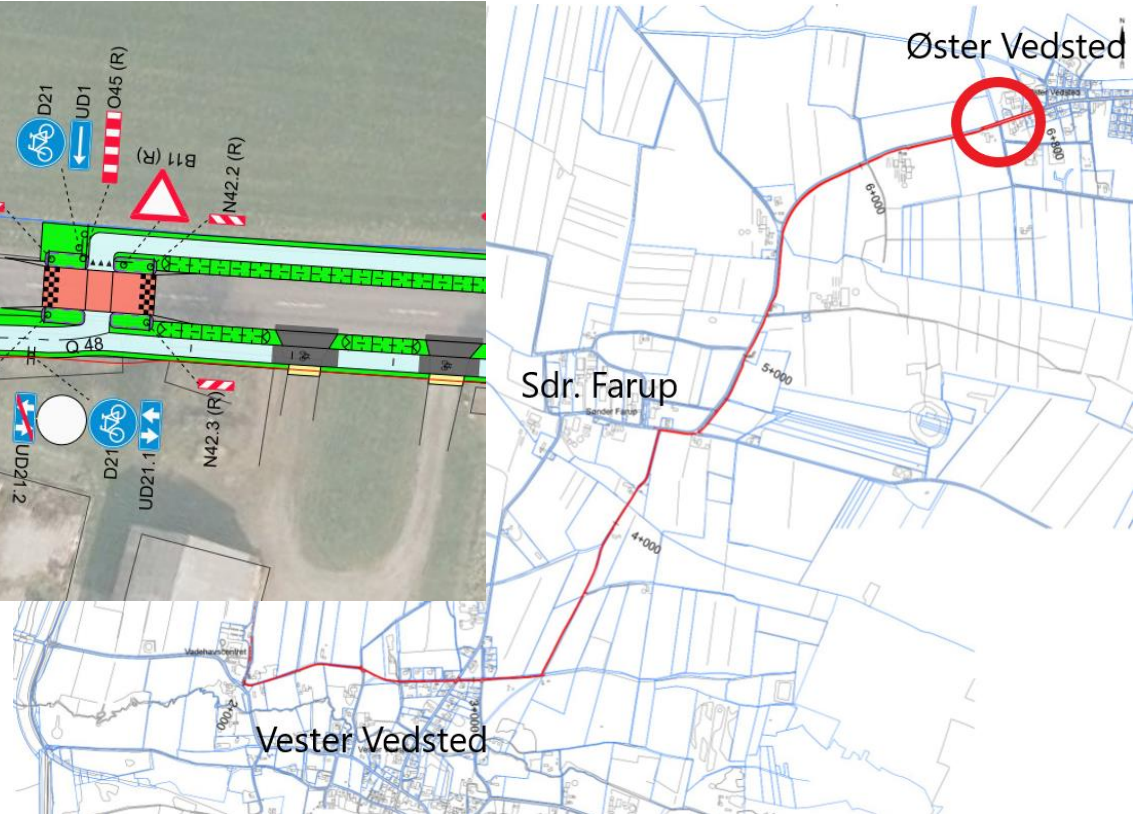

## Fortsatte arkæologiske arbejder

Forundersøgelse - færdig

Eksisterende vej benyttes

Overvågning

0 500

meter

Skala: 1:15.000

# Cykelstiens forløb – Øster Vedsted

# Cykelstiens forløb – Sdr. Farup