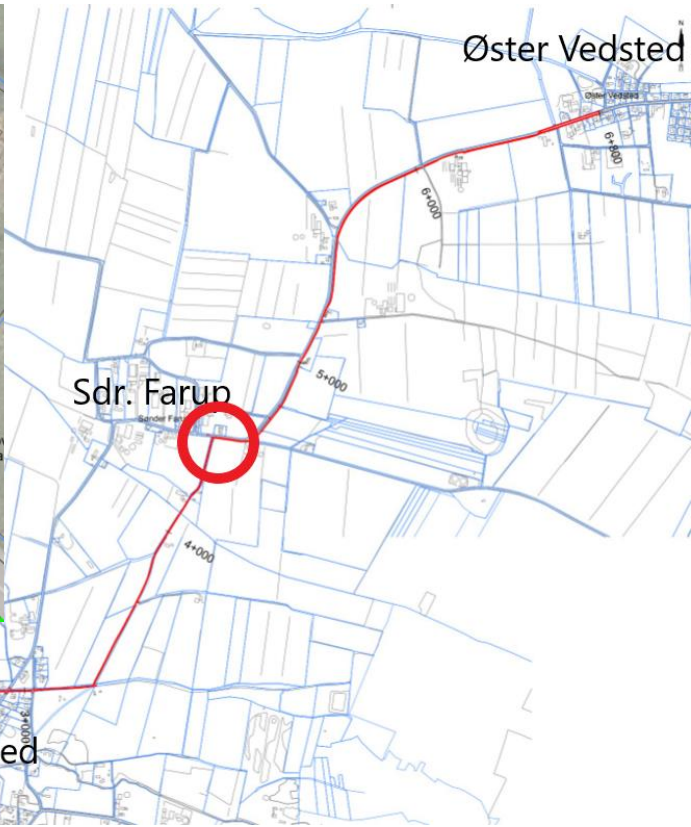

Cykelstiens forløb – Sdr. Farup