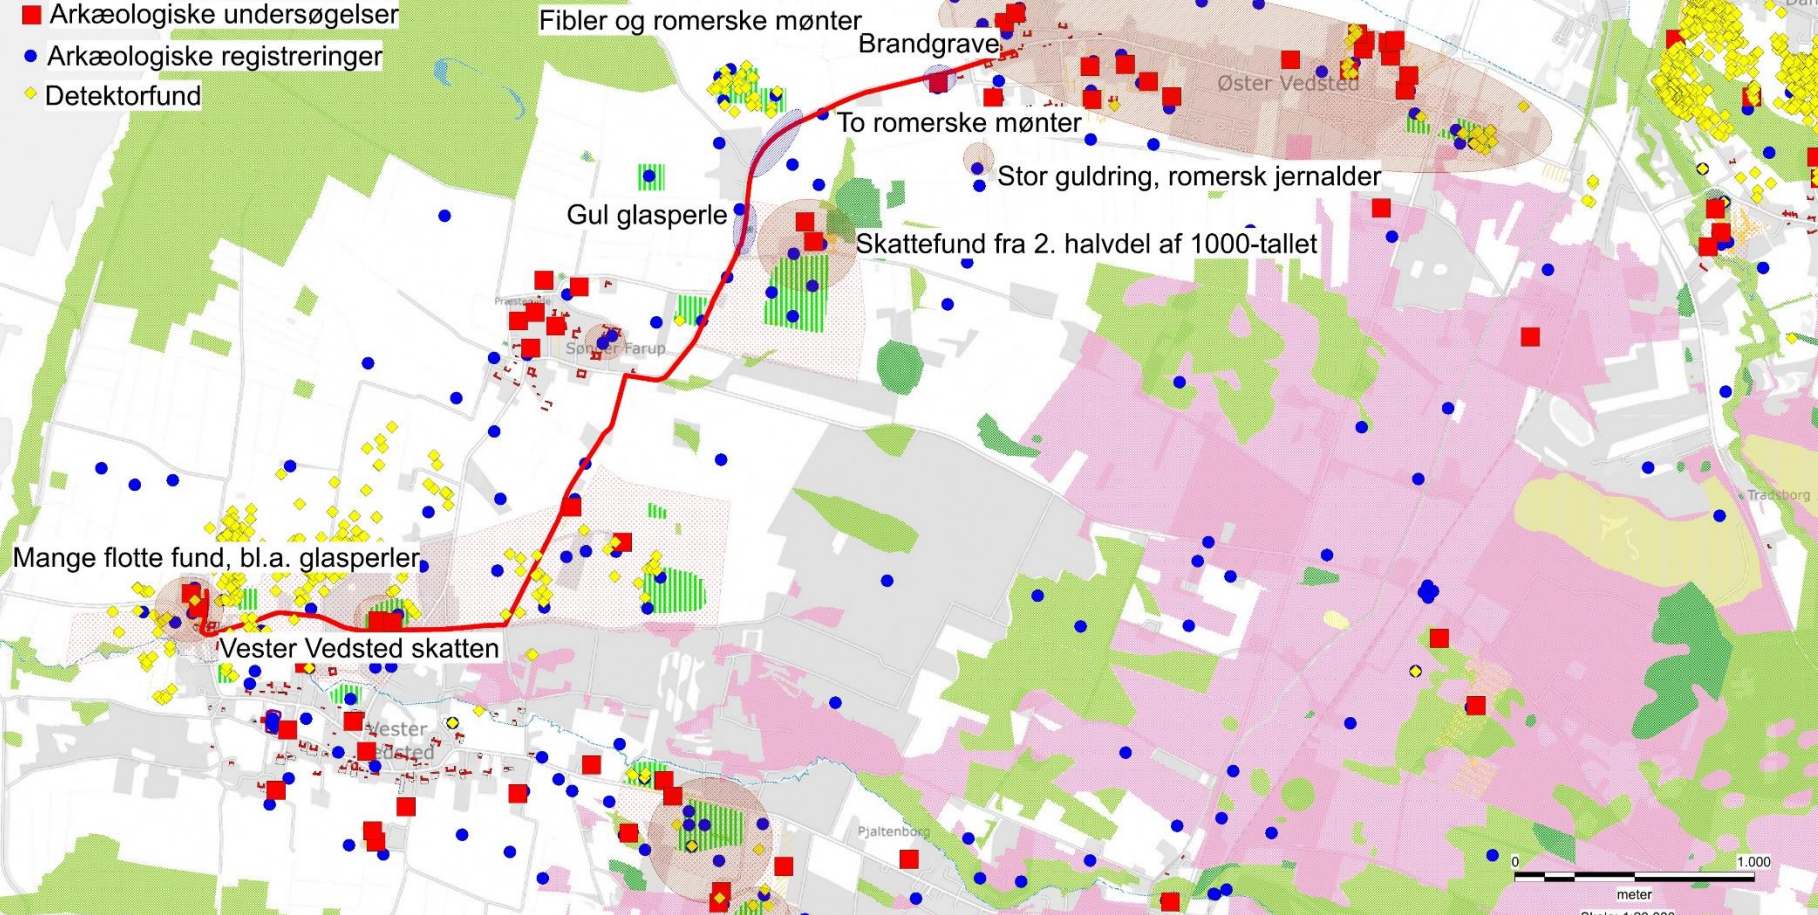

Øster Vedsted - Vester Vedsted

Masser af arkæologiske registreringer!

- Arkæologiske undersøgelser
- Arkæologiske registreringer
- Detektorfund