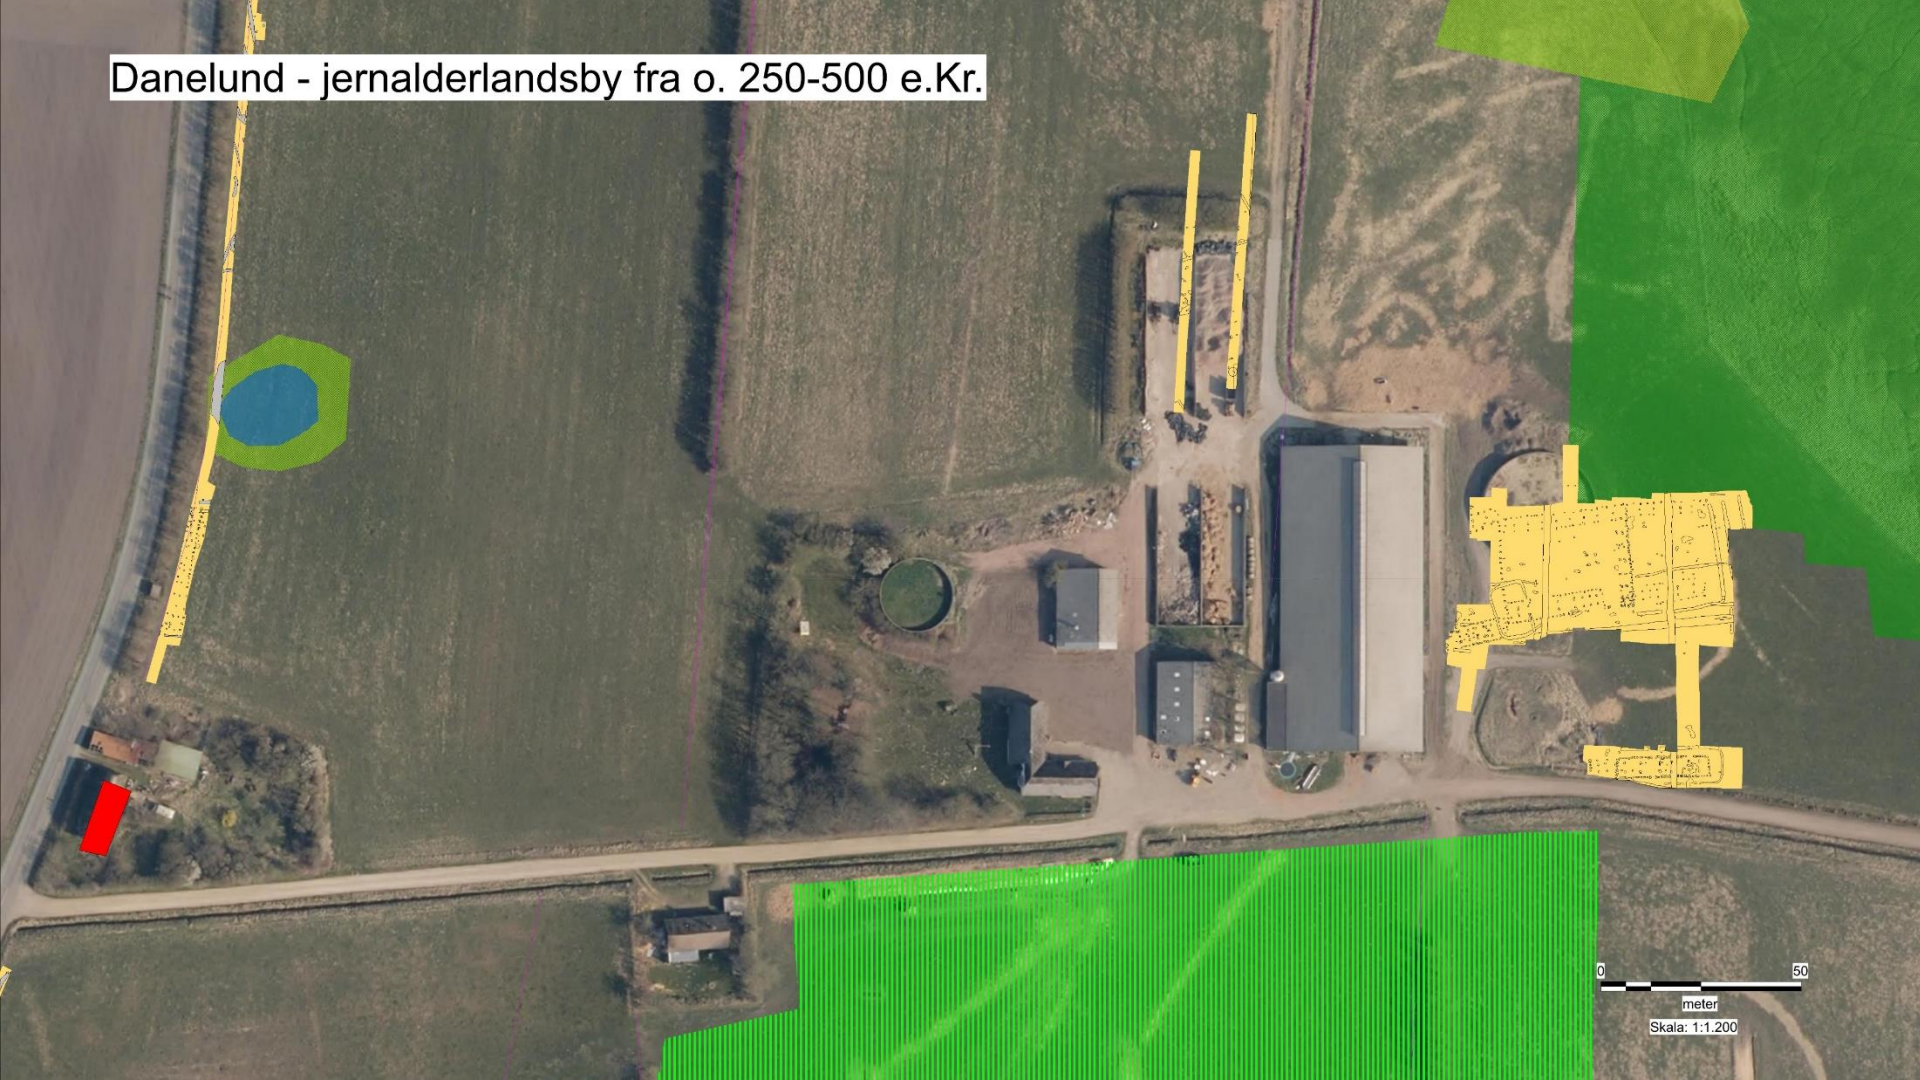

Danelund - jernalderlandsby fra o. 250-500 e.Kr.

0 50
meter
Skala: 1:1.200