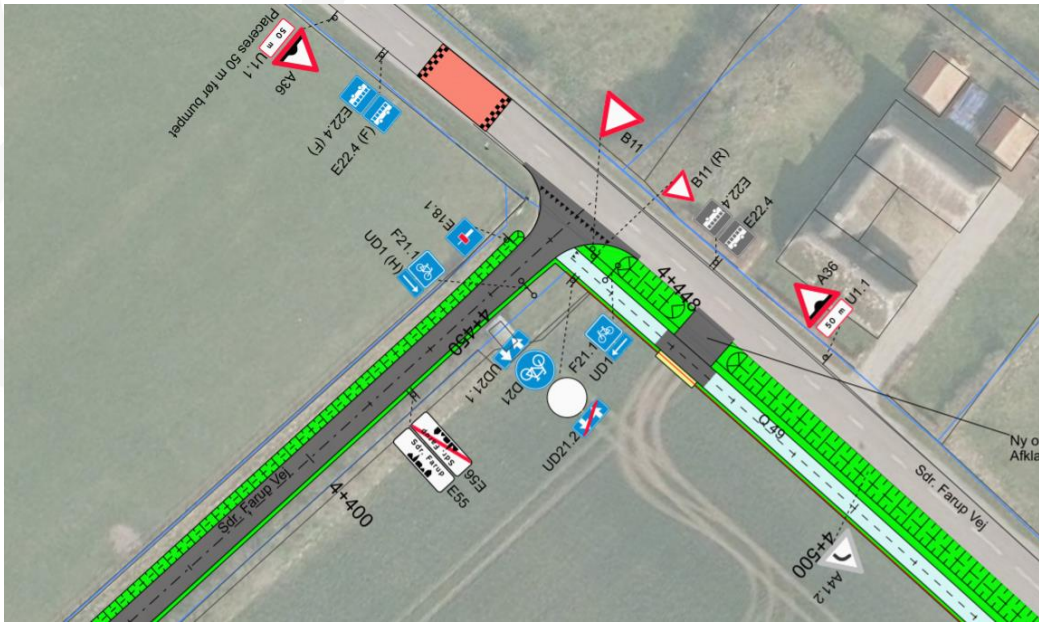

Cykelstiens forløb – Sdr. Farup