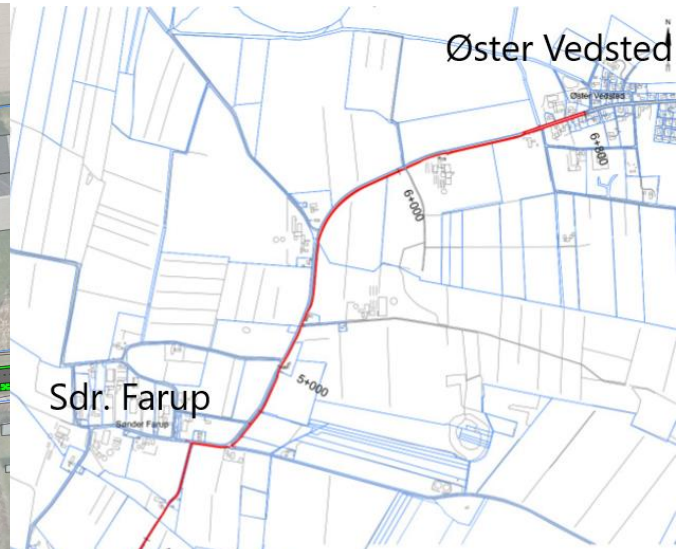

Cykelstiens forløb – Kløjsvej/Ulvehøjvej