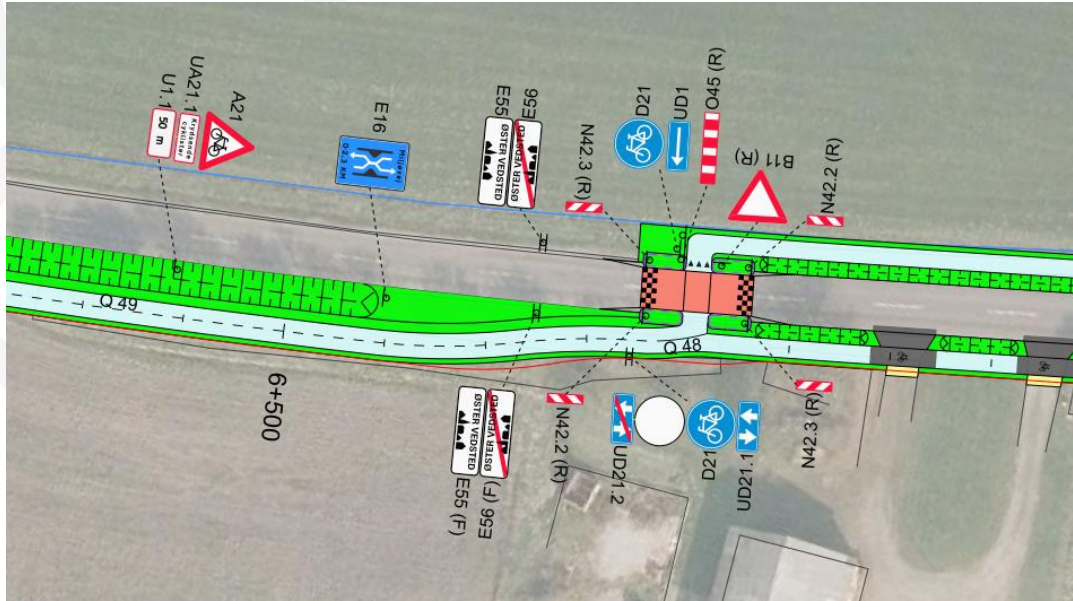

Cykelstiens forløb – Øster Vedsted